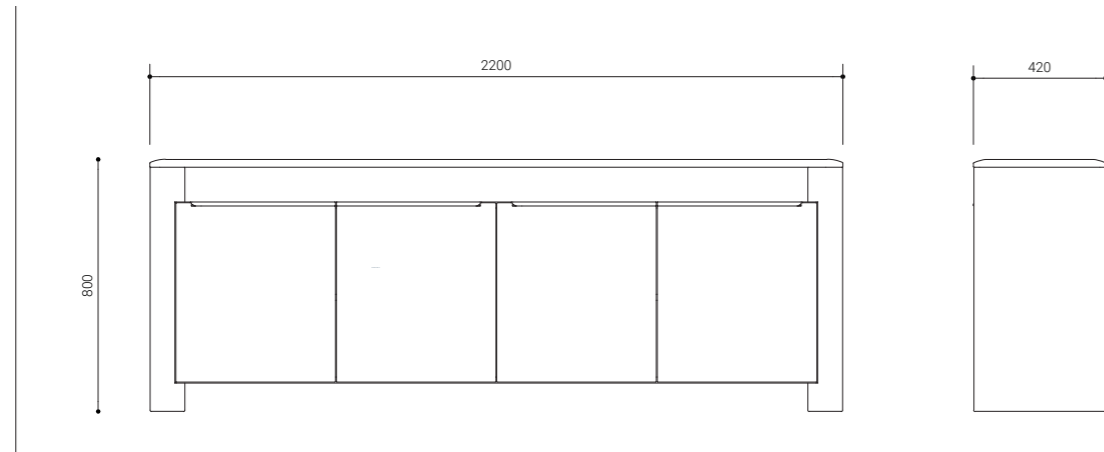

Coffee Table Ø1000
Dimensions
Ø1000 x 400

Lamp Table Ø500
Dimensions
Ø500 x 550

Side Table 680
Dimensions
680 x 330 x 450

Book Case
Dimensions
820 x 300 x 1900

Console 1500
Dimensions
1500 x 330 x 750

WALNUT

DINING TABLE Ø1500

Meko Dining Range

DINING TABLE Ø1100

Meko Dining Range

BUFFET 2200

Meko Dining Range

ENTERTAINMENT UNIT 2400

Meko Dining Range