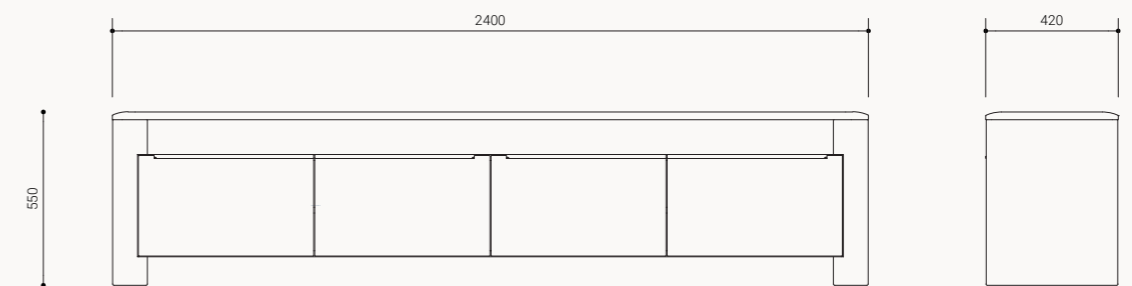

Coffee Table Ø1000
Dimensions
Ø1000 x 400

Lamp Table Ø500
Dimensions
Ø500 x 550

Side Table 680
Dimensions
680 x 330 x 450

Book Case
Dimensions
820 x 300 x 1900

Console 1500
Dimensions
1500 x 330 x 750

WALNUT

DINING TABLE Ø1500

Meko Dining Range

DINING TABLE Ø1100

Meko Dining Range

BUFFET 2200

Meko Dining Range

ENTERTAINMENT UNIT 2400

Meko Dining Range