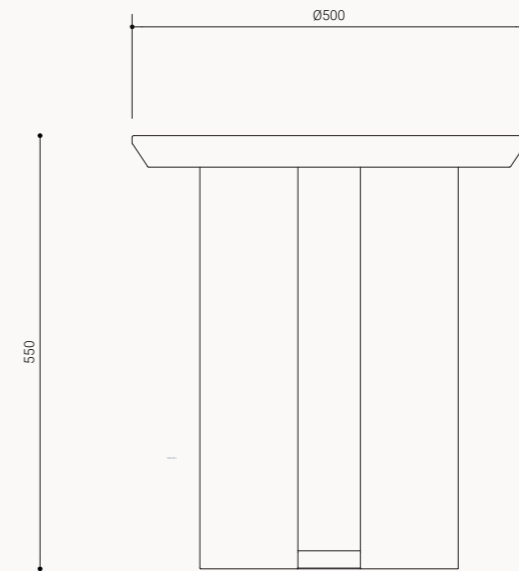

Coffee Table Ø1000
Dimensions
Ø1000 x 400

Lamp Table Ø500
Dimensions
Ø500 x 550

Side Table 680
Dimensions
680 x 330 x 450

Book Case
Dimensions
820 x 300 x 1900

Console 1500
Dimensions
1500 x 330 x 750

WALNUT

DINING TABLE Ø1500

Meko Dining Range

DINING TABLE Ø1100

Meko Dining Range

BUFFET 2200

Meko Dining Range

ENTERTAINMENT UNIT 2400

Meko Dining Range

CONSOLE 1500

Meko Dining Range

COFFEE TABLE Ø1000

Meko Dining Range

SIDE TABLE 680

Meko Dining Range

LAMP TABLE Ø500

Meko Dining Range