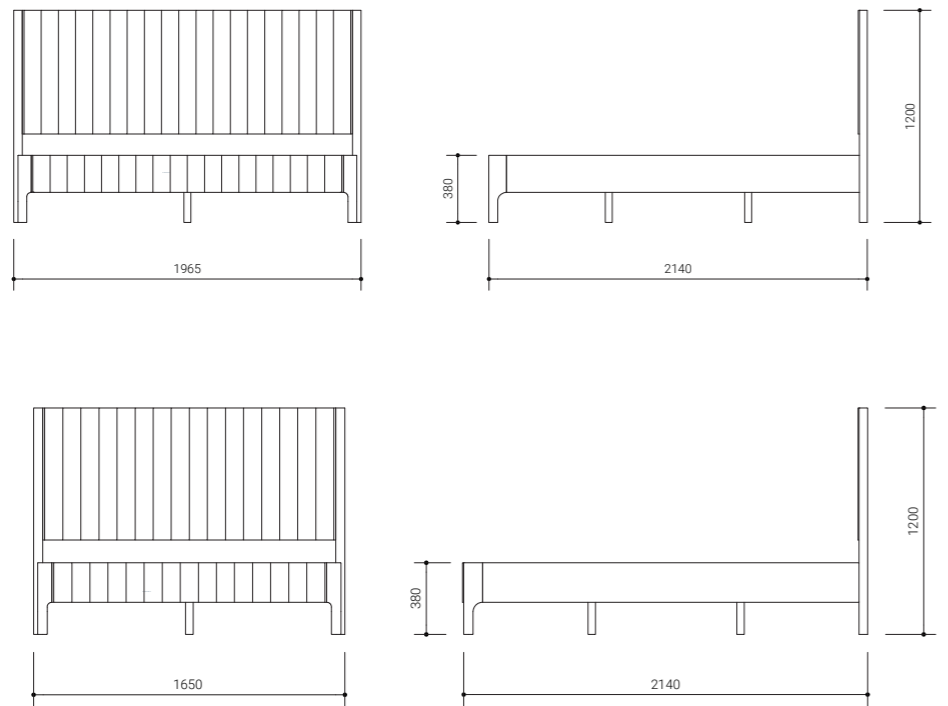

**King Bed Dimensions**  
1965 x 2140 x 1200

**Queen Bed Dimensions**  
1665 x 2140 x 1200

AMERICAN OAK

GLACIER FABRIC

## DIMENSIONS